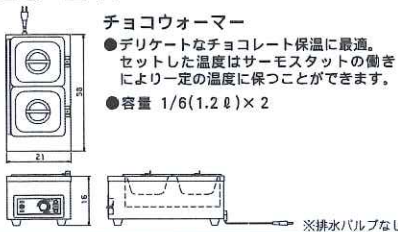

※浮き止め金具付

ES-5W

●容量 1/4(4.2ℓ)×3

※浮き止め金具付

A-4

●容量 1/4(4.2ℓ)×4

※浮き止め金具付

ES-3WT

●容量 1/4(4.2ℓ)×2

※浮き止め金具付

ES-2W

チョコウォーマー

●デリケートなチョコレート保温に最適。
セットした温度はサーモスタットの働きにより一定の温度に保つことができます。

●容量 1/6(1.2ℓ)×2

※排水バルブなし

PW-20-SP4

モデル	外形寸法 (mm)			電源 消費電力		温度調節		重量
	間口	奥行	高さ	1φ	100V	30℃～95℃	サーモ可変式	
ES-1W	320	210	280	1φ	100V	0.75kw	30℃～95℃	6kg
ES-3W	420	320	280	1φ	100V	0.75kw	30℃～95℃	10kg
ES-4W	550	320	280	1φ	100V	1.0kw	30℃～95℃	11kg
ES-5W	550	320	280	1φ	100V	1.0kw	30℃～95℃	12kg
A-4	610	380	280	1φ	100V	1.5kw	30℃～95℃	13kg
ES-3WT	320	420	260	1φ	100V	1.0kw	30℃～95℃	10kg
ES-2W	210	380	160	1φ	100V	0.75kw	30℃～80℃	5kg
PW-20-SP4	345	345	385	1φ	100V	1.0kw	30℃～95℃	14kg