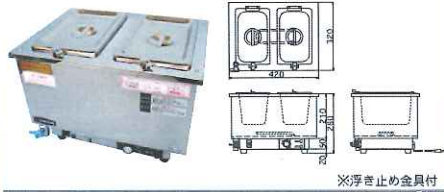

ES-1W

●容量 1/4(4.2ℓ)×1

※浮き止め金具付

ES-3W

●容量 1/4(4.2ℓ)×2

※浮き止め金具付

ES-4W

●容量 丸ポット(6.5ℓ)×2(フタ付)

※浮き止め金具付

ES-5W

●容量 1/4(4.2ℓ)×3

※浮き止め金具付

A-4

●容量 1/4(4.2ℓ)×4

※浮き止め金具付

ES-3WT

●容量 1/4(4.2ℓ)×2

※浮き止め金具付

ES-2W

チョコウォーマー

●デリケートなチョコレート保温に最適。
セットした温度はサーモスタットの働きにより一定の温度に保つことができます。

●容量 1/6(1.2ℓ)×2

※排水バルブなし

PW-20-SP4

モデル	外形寸法 (mm)			電源 消費電力		温度調節		重量
	間口	奥行	高さ	1φ	100V	30℃～95℃	サーモ可変式	
ES-1W	320	210	280	1φ	100V	0.75kw	30℃～95℃	6kg
ES-3W	420	320	280	1φ	100V	0.75kw	30℃～95℃	10kg
ES-4W	550	320	280	1φ	100V	1.0kw	30℃～95℃	11kg
ES-5W	550	320	280	1φ	100V	1.0kw	30℃～95℃	12kg
A-4	610	380	280	1φ	100V	1.5kw	30℃～95℃	13kg
ES-3WT	320	420	260	1φ	100V	1.0kw	30℃～95℃	10kg
ES-2W	210	380	160	1φ	100V	0.75kw	30℃～80℃	5kg
PW-20-SP4	345	345	385	1φ	100V	1.0kw	30℃～95℃	14kg