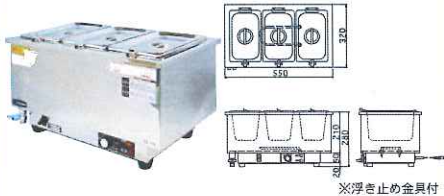

ES-1W

●容量 1/4(4.2ℓ)×1

※浮き止め金具付

ES-3W

●容量 1/4(4.2ℓ)×2

※浮き止め金具付

ES-4W

●容量 丸ポット(6.5ℓ)×2(フタ付)

※浮き止め金具付

ES-5W

●容量 1/4(4.2ℓ)×3

※浮き止め金具付

A-4

●容量 1/4(4.2ℓ)×4

※浮き止め金具付

ES-3WT

●容量 1/4(4.2ℓ)×2

※浮き止め金具付

ES-2W

チョコウォーマー

●デリケートなチョコレート保温に最適。
セットした温度はサーモスタットの働きにより一定の温度に保つことができます。

●容量 1/6(1.2ℓ)×2

※排水バルブなし

PW-20-SP4

モデル	外形寸法 (mm)			電源 消費電力		温度調節		重量
	間口	奥行	高さ	1φ	100V	30℃～95℃	サーモ可変式	
ES-1W	320	210	280	1φ	100V	0.75kw	30℃～95℃	6kg
ES-3W	420	320	280	1φ	100V	0.75kw	30℃～95℃	10kg
ES-4W	550	320	280	1φ	100V	1.0kw	30℃～95℃	11kg
ES-5W	550	320	280	1φ	100V	1.0kw	30℃～95℃	12kg
A-4	610	380	280	1φ	100V	1.5kw	30℃～95℃	13kg
ES-3WT	320	420	260	1φ	100V	1.0kw	30℃～95℃	10kg
ES-2W	210	380	160	1φ	100V	0.75kw	30℃～80℃	5kg
PW-20-SP4	345	345	385	1φ	100V	1.0kw	30℃～95℃	14kg