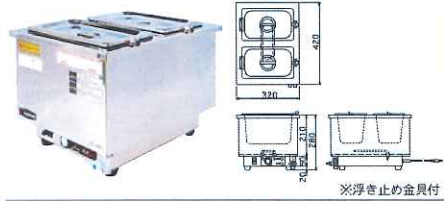

ES-1W

●容量 1/4(4.2ℓ)×1

※浮き止め金具付

ES-3W

●容量 1/4(4.2ℓ)×2

※浮き止め金具付

ES-4W

●容量 丸ポット(6.5ℓ)×2(フタ付)

※浮き止め金具付

ES-5W

●容量 1/4(4.2ℓ)×3

※浮き止め金具付

A-4

●容量 1/4(4.2ℓ)×4

※浮き止め金具付

ES-3WT

●容量 1/4(4.2ℓ)×2

※浮き止め金具付

ES-2W

チョコウォーマー

●デリケートなチョコレート保温に最適。
セットした温度はサーモスタットの働きにより一定の温度に保つことができます。

●容量 1/6(1.2ℓ)×2

※排水バルブなし

PW-20-SP4

モデル	外形寸法 (mm)			電源 消費電力		温度調節		重量
	間口	奥行	高さ	1φ	100V	30℃～95℃	サーモ可変式	
ES-1W	320	210	280	1φ	100V	0.75kw	30℃～95℃	6kg
ES-3W	420	320	280	1φ	100V	0.75kw	30℃～95℃	10kg
ES-4W	550	320	280	1φ	100V	1.0kw	30℃～95℃	11kg
ES-5W	550	320	280	1φ	100V	1.0kw	30℃～95℃	12kg
A-4	610	380	280	1φ	100V	1.5kw	30℃～95℃	13kg
ES-3WT	320	420	260	1φ	100V	1.0kw	30℃～95℃	10kg
ES-2W	210	380	160	1φ	100V	0.75kw	30℃～80℃	5kg
PW-20-SP4	345	345	385	1φ	100V	1.0kw	30℃～95℃	14kg