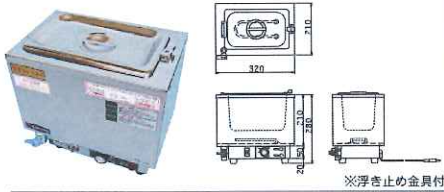

ES-1W

●容量 1/4(4.2ℓ)×1

※浮き止め金具付

ES-3W

●容量 1/4(4.2ℓ)×2

※浮き止め金具付

ES-4W

●容量 丸ポット(6.5ℓ)×2(フタ付)

※浮き止め金具付

ES-5W

●容量 1/4(4.2ℓ)×3

※浮き止め金具付

A-4

●容量 1/4(4.2ℓ)×4

※浮き止め金具付

ES-3WT

●容量 1/4(4.2ℓ)×2

※浮き止め金具付

ES-2W

チョコウォーマー

●デリケートなチョコレート保温に最適。
セットした温度はサーモスタットの働きにより一定の温度に保つことができます。

●容量 1/6(1.2ℓ)×2

※排水バルブなし

PW-20-SP4

モデル	外形寸法 (mm)			電源 消費電力		温度調節		重量
	間口	奥行	高さ	1φ	100V	30℃～95℃	サーモ可変式	
ES-1W	320	210	280	1φ	100V	0.75kw	30℃～95℃	6kg
ES-3W	420	320	280	1φ	100V	0.75kw	30℃～95℃	10kg
ES-4W	550	320	280	1φ	100V	1.0kw	30℃～95℃	11kg
ES-5W	550	320	280	1φ	100V	1.0kw	30℃～95℃	12kg
A-4	610	380	280	1φ	100V	1.5kw	30℃～95℃	13kg
ES-3WT	320	420	260	1φ	100V	1.0kw	30℃～95℃	10kg
ES-2W	210	380	160	1φ	100V	0.75kw	30℃～80℃	5kg
PW-20-SP4	345	345	385	1φ	100V	1.0kw	30℃～95℃	14kg