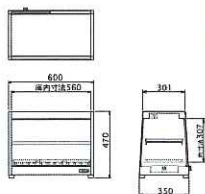

ED-8

●両側面ヒーター付き

※前面固定 後面引き違い戸 ※固定棚