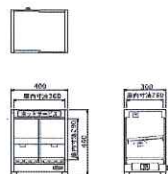

ED-6

●両側面ヒーター付き

※両面引き違い戸 ※固定棚