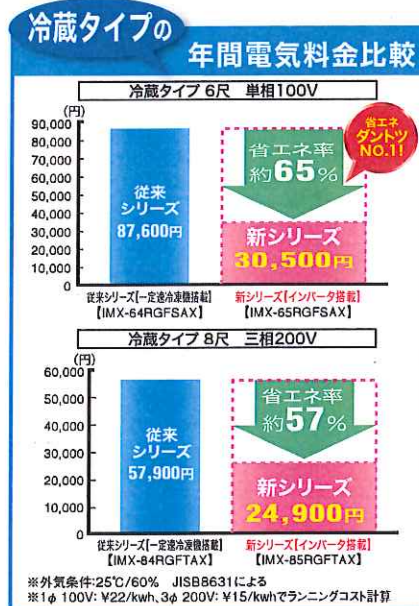

冷凍機内蔵型【4面】アイランドショーケースシリーズ

Send-you 

インバーター搭載で
省エネ・鮮度管理を両立

※外気条件:温度27℃ 湿度70% 周囲風速0.2m/s以下

オプション…ナイトカバー、パネルの指定色対応

インバーター制御アイランドショーケース

IM-5シリーズ

業界初単相100V仕様でワイドレンジタイプ!!

NEW

幅900mm×奥行900mmのコンパクトタイプ新登場!!

冷凍冷蔵切替のスーパーワイドレンジタイプ
(アイスクリーム・冷凍食品・精肉・鮮魚・日配・惣菜 温度帯 -25℃~15℃)
単相100Vでアイスクリーム~弁当まで対応!!!

- レジ前や Gondola End など に最適!!
- オプションで、透明アクリルフードが取り付け可能。
外気の影響を抑えることができます。

排水蒸発式
IMC-35QWFSAX INV 単相空 受注生産
標準価格税込 1,050,000円(税抜1,000,000円)

- 外形寸法: W900xD900xH850mm
- 有効内容積: 107L
- 陳列面積: 0.51㎡
- 製品質量: 130kg
- 冷凍機消費電力: 651/654W (50/60Hz)

冷凍機内蔵型【4面】アイランドショーケースシリーズ