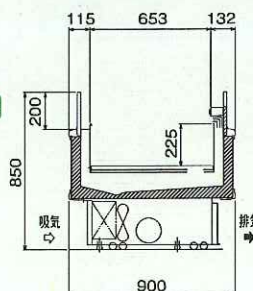

NEW

幅900mm×奥行900mmのコンパクトタイプ新登場!!

冷凍冷蔵切替のスーパーワイドレンジタイプ
(アイスクリーム・冷凍食品・精肉・鮮魚・日配・惣菜 温度帯 -25℃~15℃)
単相100Vでアイスクリーム~弁当まで対応!!!

- レジ前や Gondola End など に最適!!
- オプションで、透明アクリルフードが取り付け可能。
外気の影響を抑えることができます。

排水蒸発式
IMC-35QWFSAX INV 単相空 受注生産
標準価格税込 1,050,000円(税抜1,000,000円)

- 外形寸法: W900xD900xH850mm
- 有効内容積: 107L
- 陳列面積: 0.51㎡
- 製品質量: 130kg
- 冷凍機消費電力: 651/654W (50/60Hz)

冷凍機内蔵型【4面】アイランドショーケースシリーズ