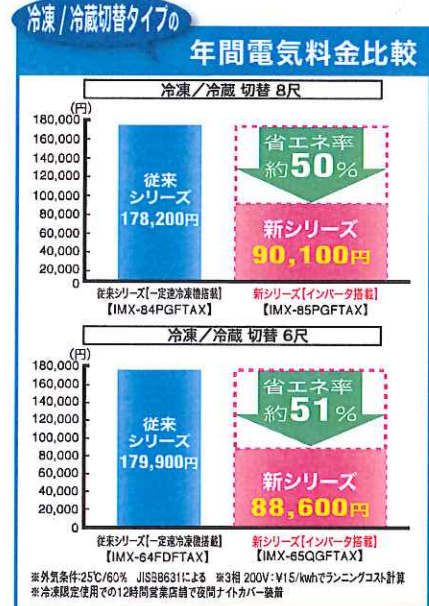

冷凍機内蔵型【4面】アイランドショーケースシリーズ

Send-you 

インバーター搭載で
省エネ・鮮度管理を両立

※外気条件:温度27℃ 湿度70% 周囲風速0.2m/s以下

オプション…ナイトカバー、パネルの指定色対応

インバーター制御アイランドショーケース

IM-5シリーズ

業界初単相100V仕様でワイドレンジタイプ!!

NEW

幅900mm×奥行900mmのコンパクトタイプ新登場!!

冷凍冷蔵切替のスーパーワイドレンジタイプ
(アイスクリーム・冷凍食品・精肉・鮮魚・日配・惣菜 温度帯 -25℃~15℃)
単相100Vでアイスクリーム~弁当まで対応!!!

- レジ前や Gondola End など に最適!!
- オプションで、透明アクリルフードが取り付け可能。
外気の影響を抑えることができます。

排水蒸発式
IMC-35QWFSAX INV 単相空 受注生産
標準価格税込 1,050,000円(税抜1,000,000円)

- 外形寸法: W900xD900xH850mm
- 有効内容積: 107L
- 陳列面積: 0.51㎡
- 製品質量: 130kg
- 冷凍機消費電力: 651/654W (50/60Hz)

冷凍機内蔵型【4面】アイランドショーケースシリーズ