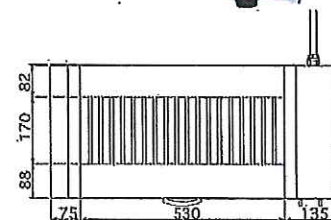

製品仕様表

電源	3相 200V 4.5KW		
外觀寸法	W 740 × D 340 × H 250 (+30)		
温度調節器	無し		
プラグ形状	接地3極 250V 20A 引掛式 (最大電流13A)		
品番	名 称	仕 様	個数
1	本体	SUS 430 H.L	1
2	ヒーター	250W	18
3	引き出し	SUS 430 H.L	1
4	ヒータースイッチ	入切スイッチ	2
5	プレーカーカバー	SUS 430 H.L	1
6	電源コード	2.0S X 4	2M
7	角棒		2
8	社板	SUS 430 H.L	2
9	ゴム脚		4
10	温度ヒューズ	229℃	3

名称	焼きもの器 T-3 型			
担当	尺 1 寸 5	承認	検査	設計
図番	S00-2302			
 エイシン電機株式会社				

グリラー

Tシリーズ

焼き面を切り替えスイッチで選べます
軽量でコンパクトな卓上タイプですので移動が簡単

T-1

T-3

モデル	外形寸法 (mm)			焼面寸法 (mm)		電源 消費電力	温度調節	摘要	重量	定価
	間口	奥行	高さ	間口	奥行					
T-1	750	315	250	500	160	3φ 200V 2.4kw	左右切替式	シーズヒーター 6本	17 kg	182,000円
T-3	740	340	250	500	170	3φ 200V 4.5kw	左右切替式	シーズヒーター 18本	20 kg	370,000円