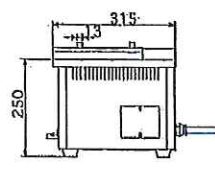

製品仕様表

電源	3相 200V 4.5KW		
外觀寸法	W 740 × D 340 × H 250 (+30)		
温度調節器	無し		
プラグ形状	接地3極 250V 20A 引掛式 (最大電流13A)		
品番	名 称	仕 様	個数
1	本体	SUS 430 H.L	1
2	ヒーター	250W	18
3	引き出し	SUS 430 H.L	1
4	ヒータースイッチ	入切スイッチ	2
5	プレーカーカバー	SUS 430 H.L	1
6	電源コード	2.0S X 4	2M
7	角棒		2
8	社板	SUS 430 H.L	2
9	ゴム脚		4
10	温度ヒューズ	229℃	3

名称	焼きもの器 T-3 型			
担当	尺 1 寸 5	承認	検査	設計
図番	S00-2302			
 エイシン電機株式会社				

グリラー

Tシリーズ

焼き面を切り替えスイッチで選べます
軽量でコンパクトな卓上タイプですので移動が簡単

T-1

T-3

モデル	外形寸法 (mm)			焼面寸法 (mm)		電源 消費電力	温度調節	摘要	重量	定価
	間口	奥行	高さ	間口	奥行					
T-1	750	315	250	500	160	3φ 200V 2.4kw	左右切替式	シーズヒーター 6本	17 kg	182,000円
T-3	740	340	250	500	170	3φ 200V 4.5kw	左右切替式	シーズヒーター 18本	20 kg	370,000円