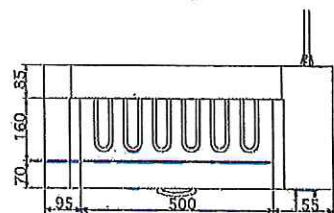

製品仕様表

電源	3相 200V 4.5KW		
外觀寸法	W 740 × D 340 × H 250 (+30)		
温度調節器	無し		
プラグ形状	接地3極 250V 20A 引掛式 (最大電流13A)		
品番	名 称	仕 様	個数
1	本体	SUS 430 H.L	1
2	ヒーター	250W	18
3	引き出し	SUS 430 H.L	1
4	ヒータースイッチ	入切スイッチ	2
5	プレーカーカバー	SUS 430 H.L	1
6	電源コード	2.0S X 4	2M
7	角棒		2
8	社板	SUS 430 H.L	2
9	ゴム脚		4
10	温度ヒューズ	229℃	3

名称	焼きもの器 T-3 型			
担当	尺 1 寸 5	承認	検査	設計
図番	S00-2302			
 エイシン電機株式会社				

グリラー

Tシリーズ

焼き面を切り替えスイッチで選べます
軽量でコンパクトな卓上タイプですので移動が簡単

T-1

T-3

モデル	外形寸法 (mm)			焼面寸法 (mm)		電源 消費電力	温度調節	摘要	重量	定価
	間口	奥行	高さ	間口	奥行					
T-1	750	315	250	500	160	3φ 200V 2.4kw	左右切替式	シーズヒーター 6本	17 kg	182,000円
T-3	740	340	250	500	170	3φ 200V 4.5kw	左右切替式	シーズヒーター 18本	20 kg	370,000円