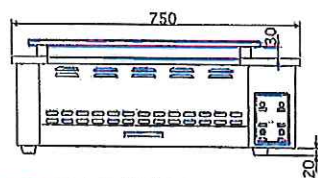

製品仕様表

電源	3相 200V 4.5KW		
外觀寸法	W 740 × D 340 × H 250 (+30)		
温度調節器	無し		
プラグ形状	接地3極 250V 20A 引掛式 (最大電流13A)		
品番	名 称	仕 様	個数
1	本体	SUS 430 H.L	1
2	ヒーター	250W	18
3	引き出し	SUS 430 H.L	1
4	ヒータースイッチ	入切スイッチ	2
5	プレーカーカバー	SUS 430 H.L	1
6	電源コード	2.0S X 4	2M
7	角棒		2
8	社板	SUS 430 H.L	2
9	ゴム脚		4
10	温度ヒューズ	229℃	3

名称	焼きもの器 T-3 型			
担当	尺 1 寸 5	承認	検査	設計
図番	S00-2302			
 エイシン電機株式会社				

グリラー

Tシリーズ

焼き面を切り替えスイッチで選べます
軽量でコンパクトな卓上タイプですので移動が簡単

T-1

T-3

モデル	外形寸法 (mm)			焼面寸法 (mm)		電源 消費電力	温度調節	摘要	重量	定価
	間口	奥行	高さ	間口	奥行					
T-1	750	315	250	500	160	3φ 200V 2.4kw	左右切替式	シーズヒーター 6本	17 kg	182,000円
T-3	740	340	250	500	170	3φ 200V 4.5kw	左右切替式	シーズヒーター 18本	20 kg	370,000円