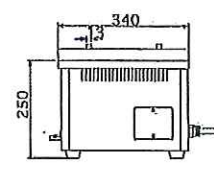

製品仕様表

電源	3相 200V 4.5KW		
外觀寸法	W 740 × D 340 × H 250 (+30)		
温度調節器	無し		
プラグ形状	接地3極 250V 20A 引掛式 (最大電流13A)		
品番	名 称	仕 様	個数
1	本体	SUS 430 H.L	1
2	ヒーター	250W	18
3	引き出し	SUS 430 H.L	1
4	ヒータースイッチ	入切スイッチ	2
5	プレーカーカバー	SUS 430 H.L	1
6	電源コード	2.0S X 4	2M
7	角棒		2
8	社板	SUS 430 H.L	2
9	ゴム脚		4
10	温度ヒューズ	229℃	3

名称	焼きもの器 T-3 型			
担当	尺 1 寸 5	承認	検査	設計
図番	S00-2302			
 エイシン電機株式会社				

グリラー

Tシリーズ

焼き面を切り替えスイッチで選べます
軽量でコンパクトな卓上タイプですので移動が簡単

T-1

T-3

モデル	外形寸法 (mm)			焼面寸法 (mm)		電源 消費電力	温度調節	摘要	重量	定価
	間口	奥行	高さ	間口	奥行					
T-1	750	315	250	500	160	3φ 200V 2.4kw	左右切替式	シーズヒーター 6本	17 kg	182,000円
T-3	740	340	250	500	170	3φ 200V 4.5kw	左右切替式	シーズヒーター 18本	20 kg	370,000円