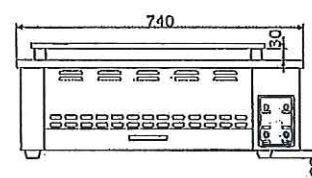

製品仕様表

電源	3相 200V 4.5KW		
外觀寸法	W 740 × D 340 × H 250 (+30)		
温度調節器	無し		
プラグ形状	接地3極 250V 20A 引掛式 (最大電流13A)		
品番	名 称	仕 様	個数
1	本体	SUS 430 H.L	1
2	ヒーター	250W	18
3	引き出し	SUS 430 H.L	1
4	ヒータースイッチ	入切スイッチ	2
5	プレーカーカバー	SUS 430 H.L	1
6	電源コード	2.0S X 4	2M
7	角棒		2
8	社板	SUS 430 H.L	2
9	ゴム脚		4
10	温度ヒューズ	229℃	3

名称	焼きもの器 T-3 型			
担当	尺 1 寸 5	承認	検査	設計
図番	S00-2302			
 エイシン電機株式会社				

グリラー

Tシリーズ

焼き面を切り替えスイッチで選べます
軽量でコンパクトな卓上タイプですので移動が簡単

T-1

T-3

モデル	外形寸法 (mm)			焼面寸法 (mm)		電源 消費電力	温度調節	摘要	重量	定価
	間口	奥行	高さ	間口	奥行					
T-1	750	315	250	500	160	3φ 200V 2.4kw	左右切替式	シーズヒーター 6本	17 kg	182,000円
T-3	740	340	250	500	170	3φ 200V 4.5kw	左右切替式	シーズヒーター 18本	20 kg	370,000円