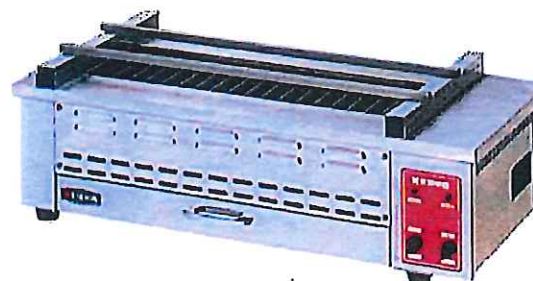

製品仕様表

電源	3相 200V 4.5KW		
外觀寸法	W 740 × D 340 × H 250 (+30)		
温度調節器	無し		
プラグ形状	接地3極 250V 20A 引掛式 (最大電流13A)		
品番	名 称	仕 様	個数
1	本体	SUS 430 H.L	1
2	ヒーター	250W	18
3	引き出し	SUS 430 H.L	1
4	ヒータースイッチ	入切スイッチ	2
5	プレーカーカバー	SUS 430 H.L	1
6	電源コード	2.0S X 4	2M
7	角棒		2
8	社板	SUS 430 H.L	2
9	ゴム脚		4
10	温度ヒューズ	229℃	3

名称	焼きもの器 T-3 型			
担当	尺 1 寸 5	承認	検査	設計
図番	S00-2302			
 エイシン電機株式会社				

グリラー

Tシリーズ

焼き面を切り替えスイッチで選べます
軽量でコンパクトな卓上タイプですので移動が簡単

T-1

T-3

モデル	外形寸法 (mm)			焼面寸法 (mm)		電源 消費電力	温度調節	摘要	重量	定価
	間口	奥行	高さ	間口	奥行					
T-1	750	315	250	500	160	3φ 200V 2.4kw	左右切替式	シーズヒーター 6本	17 kg	182,000円
T-3	740	340	250	500	170	3φ 200V 4.5kw	左右切替式	シーズヒーター 18本	20 kg	370,000円