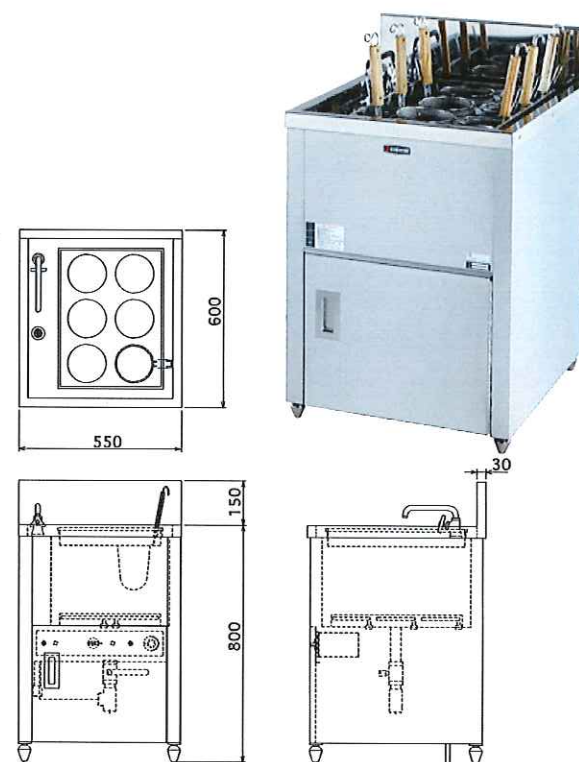

麺ゆで器

EGシリーズ

直接加熱方式でとっても経済的
温度をセットするだけで一定の湯温を保ちます

●当社独自のカム方式により継続的に対流を起こします

EG-60A

●丸テボ 6個付

モデル	外形寸法 (mm)			電源 消費電力	温度調節	付属品	重量	定価
	間口	奥行	高さ					
EG-60A	550	600	800	3φ 200V 9.0kw	カム3段切替とサーモの選択式	丸テボ6個付	38 kg	495,000円

※ 角テボ仕様 や 12kw仕様 も製作可能です

For the Next Technology