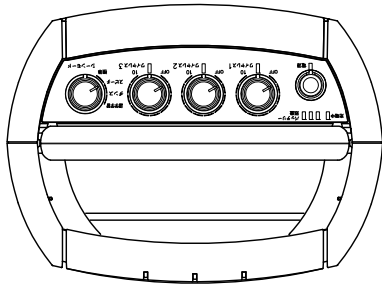

■ 仕 様

(※1) 0 dB=1 V

電 源	AC100 V 50/60 Hz DC電源：単2形乾電池×10 (DC1.5 V)，ニッケル水素充電電池WB-WA2000 (別売)， 車載バッテリー (アクセサリソケット接続ケーブルYR-WA2000 (別売) 使用)
定 格 出 力	AC時：22 W (本体または外部スピーカー単独使用時) 18 W+18 W (本体・外部スピーカー同時使用時) DC時：18 W (本体または外部スピーカー単独使用時) 15 W+15 W (本体・外部スピーカー同時使用時)
最 大 出 力	30 W (AC時，本体または外部スピーカー単独使用時)
消 費 電 力 / 電 流	AC時：62 W (本体・外部スピーカー同時使用，定格出力時) AC時：24 W，DC時：780 mA (本体・外部スピーカー同時使用，電気用品安全法による)
受 信 周 波 数	806.125~809.750 MHz (B型30波より選択)
電 池 持 続 時 間	単2形乾電池：約5時間 (アルカリ乾電池)，ニッケル水素充電電池：約5時間
周 波 数 特 性	50 Hz~15 kHz (+1 dB~-3 dB)
歪 率	1%以下 (1 kHz 10 W出力時)
音 質 調 節	シーンモード (語学学習，ダンス，スピーチ，標準)
入 力	ワイヤレスマイク ワイヤレス1，2，3
有 線 マ イ ク	有線マイク1，2：-48 dB (※1) 600 Ω 不平衡 φ6.3ホーンジャック (2P)
	外部入力 -10 dB (※1) 5 kΩ 不平衡 RCAピンジャック -22 dB (※1) 2 kΩ 不平衡 ステレオミニジャック ※ステレオ信号はミキシングされモノラル出力されます。
出 力	スピーカー 本体スピーカー：20 cmダブルコーン型フルレンジ+ピエゾツイーター 外部スピーカー：4~16 Ω 定格入力22 W以上 プッシュターミナル ※「外部・本体スピーカー同時使用」または「外部スピーカー単独使用」の切換式
カ ラ イ ン 出 力	0 dB (※1) 5 kΩ 不平衡 φ6.3ホーンジャック (2P)
入 出 力	WAリンク 不平衡 φ6.3ホーンジャック (2P)
S N 比	70 dB以上 (定格出力比)
ア ン テ ナ 方 式	内蔵アンテナ
チ ュ ー ナ ー ユ ニ ッ ト	WTU-1720：3台 (1台内蔵)
C D 部	ディスク : 12 cmCD (8 cmCD不可)，CD-R 演奏可能形式 : オーディオCD (CD-DA) MP3 (MPEG-1 Audio Layer-3) サンプリング周波数：32 kHz/44.1 kHz/48 kHz，ビットレート：(※2) WMA (Windows Media Audio) サンプリング周波数：44.1 kHz/48 kHz，ビットレート：(※3) スピード可変範囲：約-15%~約+20% ローディング : スロットイン方式 機能 : 1曲リピート，全曲リピート，A-Bリピート
使 用 温 度 範 囲	-10℃~+50℃ (AC動作時，車載バッテリー使用時) 0℃~+50℃ (乾電池，ニッケル水素充電電池使用時) 0℃~+40℃ (ニッケル水素充電電池充電時)
使 用 湿 度 範 囲	30%~85%RH (ただし結露のないこと)
仕 上	前面中央：ブラック (マンセルN1.5近似色) 塗装 その他：ABS樹脂 クールグレー (マンセルN8.5近似色)
寸 法	298 (W) × 460 (H) × 220 (D) mm (ハンドル部収納時)
質 量	6.7 kg
付 属 品	防塵カバー…1，カラーマーク…1，設定用ドライバー…1
別 売 品	ニッケル水素充電電池 : WB-WA2000 アクセサリソケット接続ケーブル：YR-WA2000 機器接続コード (WAリンク用)：YM-1410 (2 m)，YM-1420 (5 m)，YM-1430 (10 m) ※10 mを超える場合は、コードを別途ご用意ください。ただし、最長は20 mです。 ワイヤレスチューナーユニット : WTU-1720 ワイヤレスマイク : 弊社800 MHz帯ワイヤレスマイク (アナログ方式)

上面図

正面図

側面図

カバーを外した
背面図

単位：mm 縮尺：1/6

※ () 内は参考寸法値です。