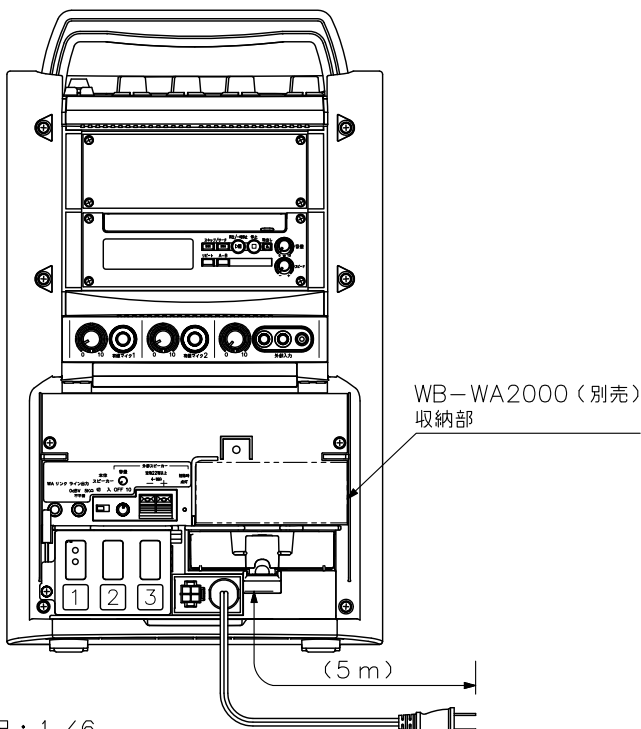

上面図

正面図

側面図

カバーを外した
背面図

単位：mm 縮尺：1/6

※ () 内は参考寸法値です。