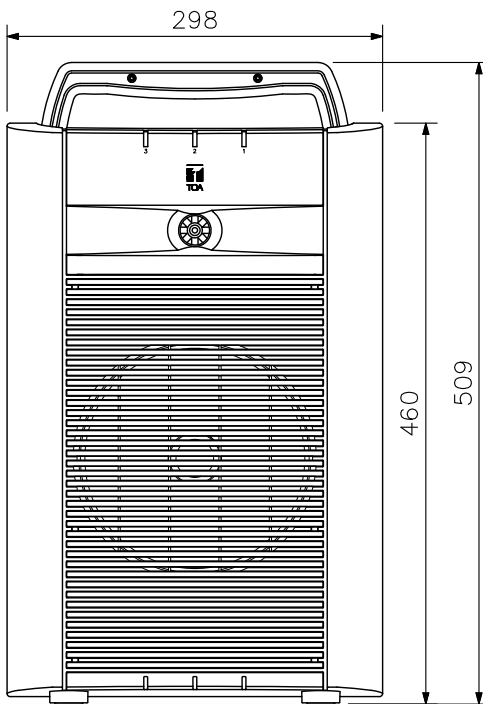

(※2) 32/40/48/56/64/80/96/112/128/160/192/224/256/320 kbps

(※3) 48/64/96/128/160/192 kbps

※MPEG-1 Audio Layer-3の圧縮技術はFraunhofer IISとTHOMSONよりライセンスを受けています。
 ※各種メディアはその特性や記録状態などにより、本機では使用できない場合があります。

■ 外観図

上面図

正面図

側面図

カバーを外した
背面図

単位：mm 縮尺：1/6

※ () 内は参考寸法値です。