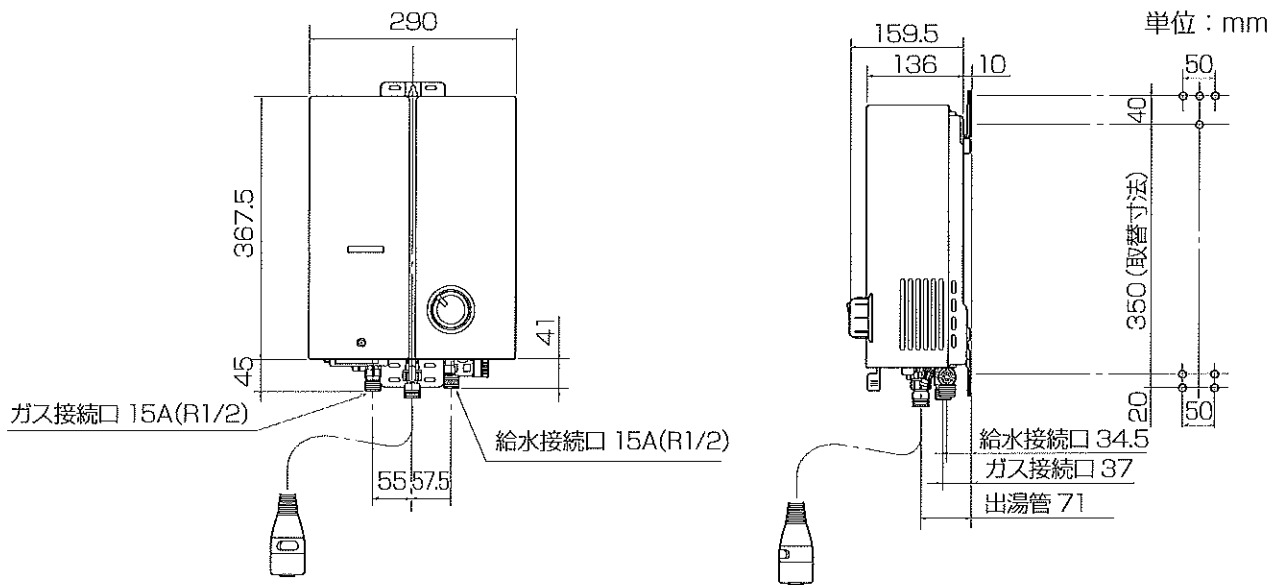

外形寸法図・仕様

外形寸法図

仕様

注) 以下の仕様は改良のため予告なく変更することがあります。

品名	RUS-V51YT(SL)	RUS-V51YTK(SL)	RUS-V51YT(WH)	RUS-V51YTK(WH)
型式名	RUS-V51YT	RUS-V51YTK	RUS-V51YT	RUS-V51YTK
点火方式	連続放電、ダイレクト点火方式			
最低作動水圧	都市ガス	40.0 kPa(0.40 kgf/cm ²)		
	L P ガス	40.0 kPa(0.40 kgf/cm ²)		
接続	給水	15A(R1/2)		
	都市ガス	強化ガスホースまたは金属可とう管 15A(R1/2)		
外形寸法	L P ガス	強化ガスホースまたは金属可とう管 15A(R1/2)		
	高さ	367.5 mm		
	幅	290 mm		
質量(本体)	5.4 kg			
安全装置	立消え安全装置・不完全燃焼防止装置・消し忘れ防止装置・再点火禁止装置・過熱防止装置・炎検知(点火初期)			
付属部品	アルカリ乾電池(単1形・1.5V)2個・キッチンシャワー-付湯管(パッキン付)・特殊木ねじ 木ねじ・座金・取扱説明書(本書)・保証書・所有者票(個人情報保護シール付)			